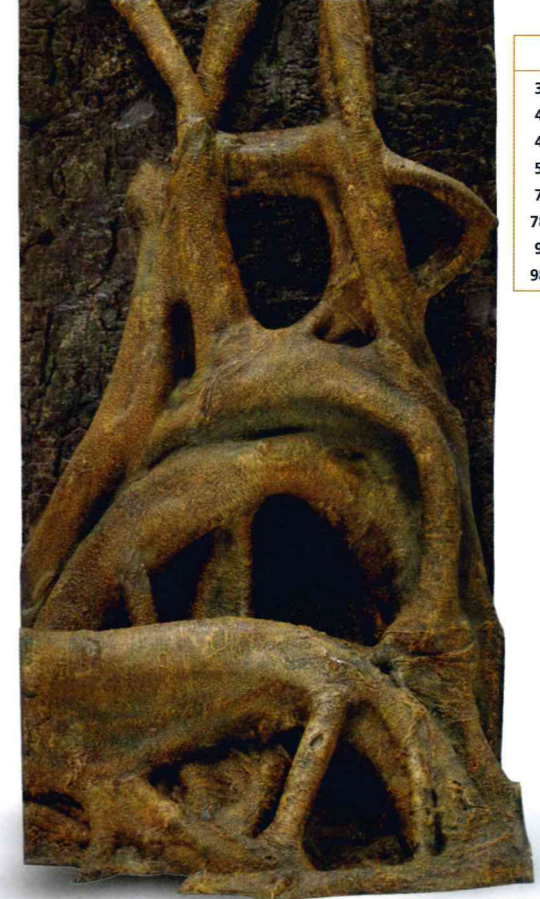

**Tropical Forest Tree**  
2033400000

2033406019 - Back Side

TYPE	SIZE	CODE
Front & Back	178 x 65 x 180 cm	2033406021
Front Side	148 x 30 x 180 cm	2033406018
Back Side	178 x 35 x 180 cm	2033406019

2033406018 - Front Side

SIZE	CODE
118 x 38 x 48 cm	2033406008
118 x 38 x 58 cm	2033406009
148 x 38 x 48 cm	2033406010
148 x 38 x 58 cm	2033406011
198 x 38 x 58 cm	2033406012
198 x 38 x 78 cm	2033406026

2033406026

**Strangler Fig Tree**  
2032700000

2032700000

SIZE	CODE
38 x 30 x 78 cm	2032706001
48 x 30 x 78 cm	2032706002
48 x 30 x 98 cm	2032706003
58 x 30 x 98 cm	2032706004
78 x 30 x 98 cm	2032706007
78 x 30 x 118 cm	2032706008
98 x 30 x 98 cm	2032706010
98 x 30 x 118 cm	2032706011

**Tree Roots**  
2033306000

TYPE	SIZE	CODE
Tree Roots A	57x20x30 cm	2033306001
Tree Roots B	65x35x40 cm	2033306002

2033306002

2033306001

**Tropical Forest Tree**  
2033400000

2033406022

SIZE	CODE
198 x 35 x 78 cm	2033406022