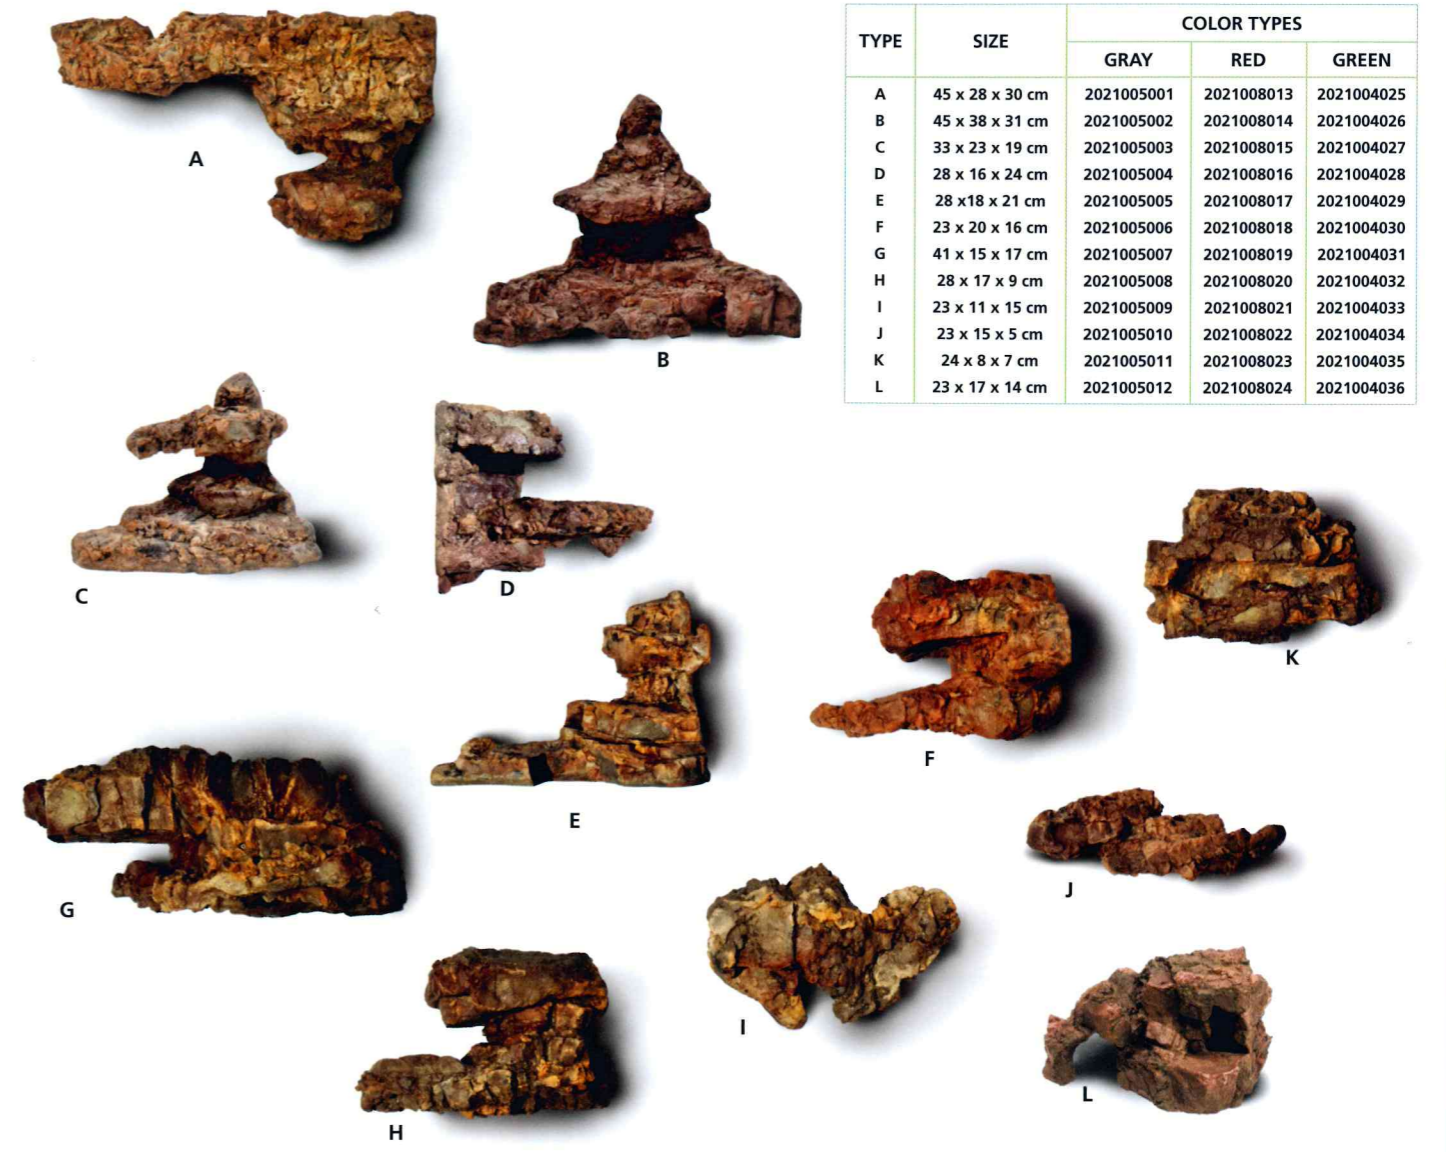

**Base rock with Holes**  
204350000

SIZE	COLOR TYPES		
	WHITE	CREAM	PEACH
9 x 7 x 6 cm	2043509005	2043503013	2043507055
22 x 12 x 9 cm	2043509006	2043503014	2043507056
14 x 18 x 14 cm	2043509007	2043503015	2043507057
34 x 18 x 16 cm	2043509008	2043503016	2043507058
34 x 21 x 30 cm	2043509009	2043503017	2043507059
24 x 17 x 13 cm	2043509010	2043503018	2043507060
29 x 22 x 18 cm	2043509011	2043503019	2043507061
37 x 23 x 18 cm	2043509012	2043503020	2043507062

SIZE	COLOR TYPES		
	WHITE	CREAM	PEACH
19x14x10 cm	2043509024	2043503046	2043509037
19.5x19x9 cm	2043509031	2043503047	2043509038
22x13x13 cm	2043509032	2043503048	2043509039
25x12x20 cm	2043509033	2043503049	2043509040
28x21x19 cm	2043509034	2043503050	2043509041
30x24x13 cm	2043509035	2043503051	2043509042
35x22x17 cm	2043509036	2043503052	2043509043
36x26x23 cm	2043509025	2043503053	2043509044
53x32x29 cm	2043509026	2043503054	2043509045

**Puzzle**  
202100000

TYPE	SIZE	COLOR TYPES		
		GRAY	RED	GREEN
A	45 x 28 x 30 cm	2021005001	2021008013	2021004025
B	45 x 38 x 31 cm	2021005002	2021008014	2021004026
C	33 x 23 x 19 cm	2021005003	2021008015	2021004027
D	28 x 16 x 24 cm	2021005004	2021008016	2021004028
E	28 x 18 x 21 cm	2021005005	2021008017	2021004029
F	23 x 20 x 16 cm	2021005006	2021008018	2021004030
G	41 x 15 x 17 cm	2021005007	2021008019	2021004031
H	28 x 17 x 9 cm	2021005008	2021008020	2021004032
I	23 x 11 x 15 cm	2021005009	2021008021	2021004033
J	23 x 15 x 5 cm	2021005010	2021008022	2021004034
K	24 x 8 x 7 cm	2021005011	2021008023	2021004035
L	23 x 17 x 14 cm	2021005012	2021008024	2021004036

TYPE	SIZE	CODE
1	13 x 8 x 7 cm	2021006049
2	22 x 10 x 7.5 cm	2021006050
3	20 x 11 x 7.5 cm	2021006051
4	32 x 13 x 13 cm	2021006052
5	46 x 24 x 15 cm	2021006053
6	55 x 19 x 17 cm	2021006054
7	64 x 26 x 14 cm	2021006055
8	82 x 19 x 29 cm	2021006056