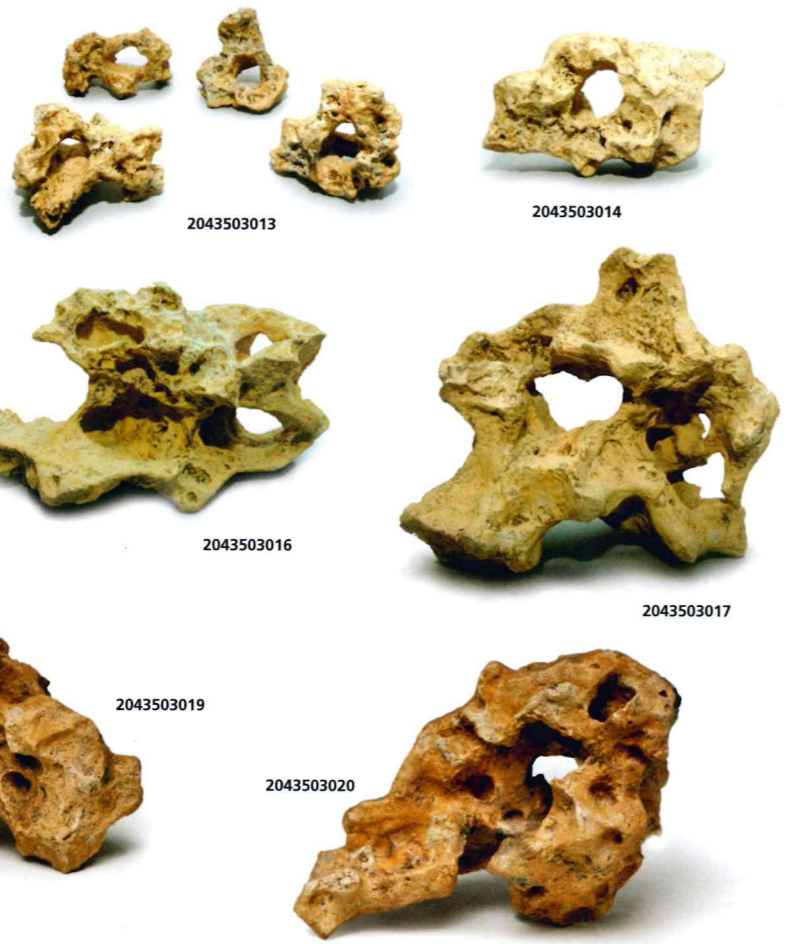

**Base rock with Holes**  
204350000

SIZE	COLOR TYPES		
	WHITE	CREAM	PEACH
9 x 7 x 6 cm	2043509005	2043503013	2043507055
22 x 12 x 9 cm	2043509006	2043503014	2043507056
14 x 18 x 14 cm	2043509007	2043503015	2043507057
34 x 18 x 16 cm	2043509008	2043503016	2043507058
34 x 21 x 30 cm	2043509009	2043503017	2043507059
24 x 17 x 13 cm	2043509010	2043503018	2043507060
29 x 22 x 18 cm	2043509011	2043503019	2043507061
37 x 23 x 18 cm	2043509012	2043503020	2043507062

SIZE	COLOR TYPES		
	WHITE	CREAM	PEACH
19x14x10 cm	2043509024	2043503046	2043509037
19.5x19x9 cm	2043509031	2043503047	2043509038
22x13x13 cm	2043509032	2043503048	2043509039
25x12x20 cm	2043509033	2043503049	2043509040
28x21x19 cm	2043509034	2043503050	2043509041
30x24x13 cm	2043509035	2043503051	2043509042
35x22x17 cm	2043509036	2043503052	2043509043
36x26x23 cm	2043509025	2043503053	2043509044
53x32x29 cm	2043509026	2043503054	2043509045

**Puzzle**  
202100000

TYPE	SIZE	COLOR TYPES		
		GRAY	RED	GREEN
A	45 x 28 x 30 cm	2021005001	2021008013	2021004025
B	45 x 38 x 31 cm	2021005002	2021008014	2021004026
C	33 x 23 x 19 cm	2021005003	2021008015	2021004027
D	28 x 16 x 24 cm	2021005004	2021008016	2021004028
E	28 x 18 x 21 cm	2021005005	2021008017	2021004029
F	23 x 20 x 16 cm	2021005006	2021008018	2021004030
G	41 x 15 x 17 cm	2021005007	2021008019	2021004031
H	28 x 17 x 9 cm	2021005008	2021008020	2021004032
I	23 x 11 x 15 cm	2021005009	2021008021	2021004033
J	23 x 15 x 5 cm	2021005010	2021008022	2021004034
K	24 x 8 x 7 cm	2021005011	2021008023	2021004035
L	23 x 17 x 14 cm	2021005012	2021008024	2021004036

TYPE	SIZE	CODE
1	13 x 8 x 7 cm	2021006049
2	22 x 10 x 7.5 cm	2021006050
3	20 x 11 x 7.5 cm	2021006051
4	32 x 13 x 13 cm	2021006052
5	46 x 24 x 15 cm	2021006053
6	55 x 19 x 17 cm	2021006054
7	64 x 26 x 14 cm	2021006055
8	82 x 19 x 29 cm	2021006056