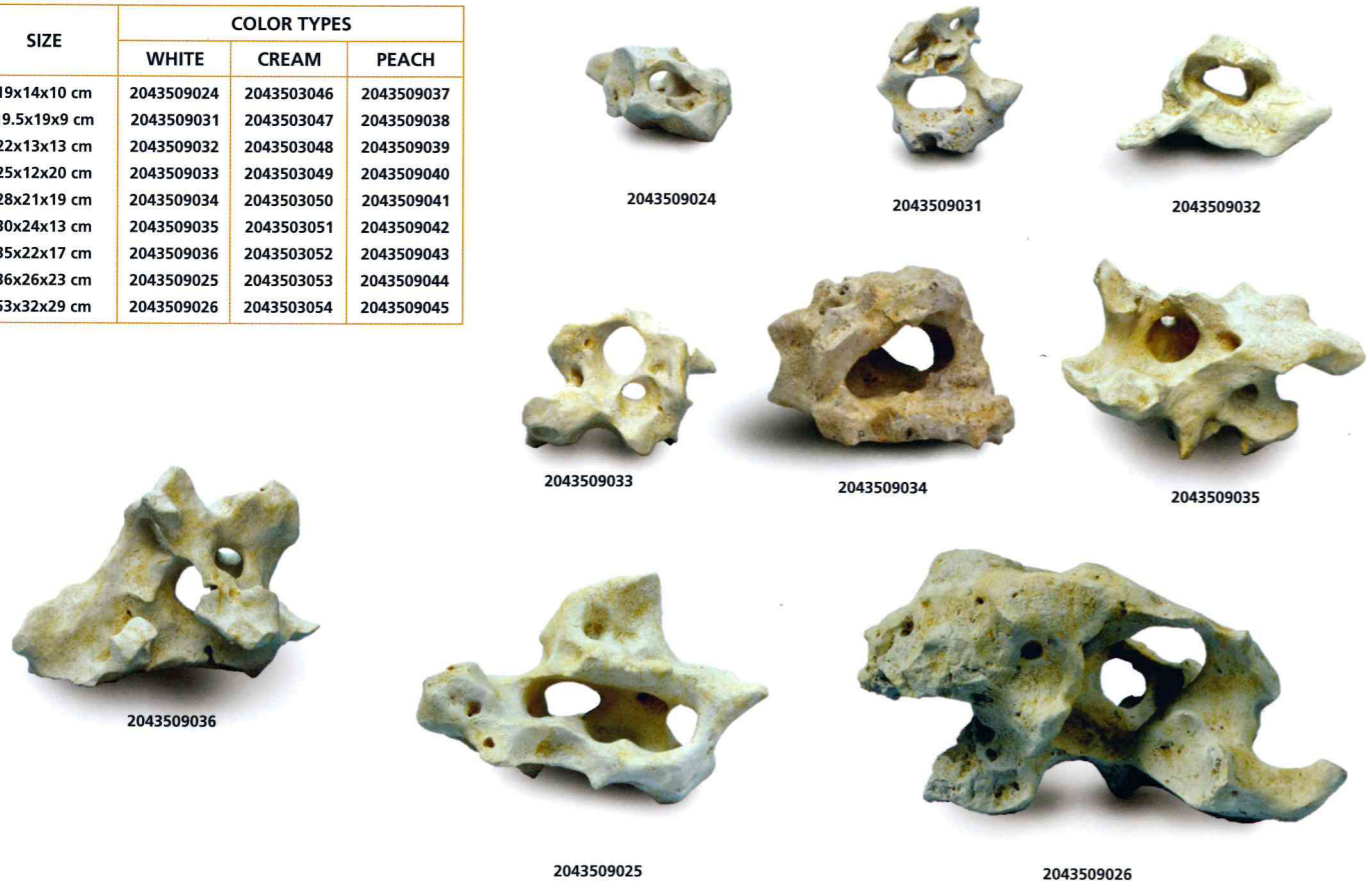

**Base rock with Holes**  
204350000

SIZE	COLOR TYPES		
	WHITE	CREAM	PEACH
9 x 7 x 6 cm	2043509005	2043503013	2043507055
22 x 12 x 9 cm	2043509006	2043503014	2043507056
14 x 18 x 14 cm	2043509007	2043503015	2043507057
34 x 18 x 16 cm	2043509008	2043503016	2043507058
34 x 21 x 30 cm	2043509009	2043503017	2043507059
24 x 17 x 13 cm	2043509010	2043503018	2043507060
29 x 22 x 18 cm	2043509011	2043503019	2043507061
37 x 23 x 18 cm	2043509012	2043503020	2043507062

SIZE	COLOR TYPES		
	WHITE	CREAM	PEACH
19x14x10 cm	2043509024	2043503046	2043509037
19.5x19x9 cm	2043509031	2043503047	2043509038
22x13x13 cm	2043509032	2043503048	2043509039
25x12x20 cm	2043509033	2043503049	2043509040
28x21x19 cm	2043509034	2043503050	2043509041
30x24x13 cm	2043509035	2043503051	2043509042
35x22x17 cm	2043509036	2043503052	2043509043
36x26x23 cm	2043509025	2043503053	2043509044
53x32x29 cm	2043509026	2043503054	2043509045

**Puzzle**  
202100000

TYPE	SIZE	COLOR TYPES		
		GRAY	RED	GREEN
A	45 x 28 x 30 cm	2021005001	2021008013	2021004025
B	45 x 38 x 31 cm	2021005002	2021008014	2021004026
C	33 x 23 x 19 cm	2021005003	2021008015	2021004027
D	28 x 16 x 24 cm	2021005004	2021008016	2021004028
E	28 x 18 x 21 cm	2021005005	2021008017	2021004029
F	23 x 20 x 16 cm	2021005006	2021008018	2021004030
G	41 x 15 x 17 cm	2021005007	2021008019	2021004031
H	28 x 17 x 9 cm	2021005008	2021008020	2021004032
I	23 x 11 x 15 cm	2021005009	2021008021	2021004033
J	23 x 15 x 5 cm	2021005010	2021008022	2021004034
K	24 x 8 x 7 cm	2021005011	2021008023	2021004035
L	23 x 17 x 14 cm	2021005012	2021008024	2021004036

TYPE	SIZE	CODE
1	13 x 8 x 7 cm	2021006049
2	22 x 10 x 7.5 cm	2021006050
3	20 x 11 x 7.5 cm	2021006051
4	32 x 13 x 13 cm	2021006052
5	46 x 24 x 15 cm	2021006053
6	55 x 19 x 17 cm	2021006054
7	64 x 26 x 14 cm	2021006055
8	82 x 19 x 29 cm	2021006056