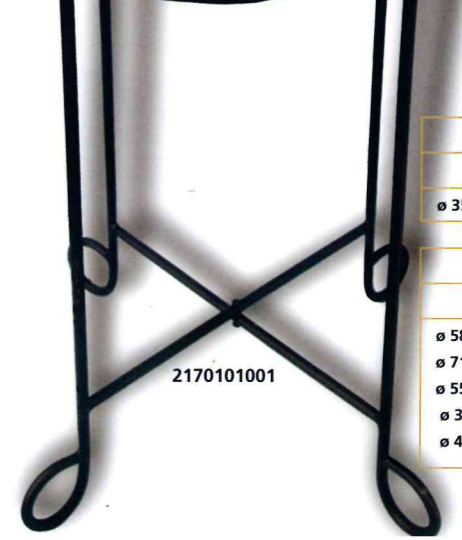

Patio Pond
2021000000

SIZE	CODE
48 x 29 x 32 cm	2021406027
50 x 40 x 26 cm	2021406026
56 x 49 x 62 cm	2021406028
34 x 34 x 40 cm	2021406029
50 x 45 x 32 cm	2021406030
30 x 22 x 12 cm	2025306001
36 x 25 x 11 cm	2025306002
41 x 30 x 14 cm	2025306003

2021406027

2025306001

2020206033

2021406030

2021206032

2021406029

2021206034

2021406026

2021206032

2021406028

2021206033

2170101001

STAND	
SIZE	CODE
ø 35 x 60 cm	2170101001

BOWL	
SIZE	CODE
ø 58 x 13 cm	2021206032
ø 71 x 15 cm	2021206033
ø 55 x 15 cm	2021206034
ø 33 x 2 cm	2020206033
ø 43 x 2 cm	2020206034