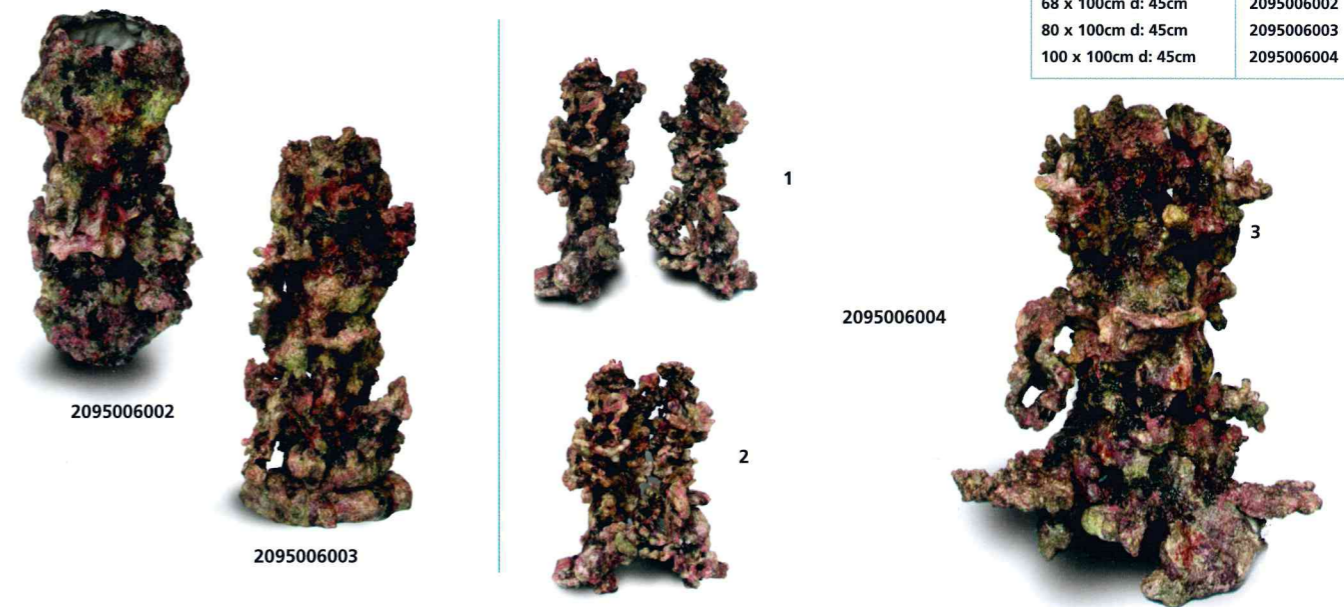

Cylindrical Live Rock
2095006000

SIZE	CODE
ø 120 x 300 cm	2095006005
ø 120 x 300 cm	2095006006

2095006005

2095006006

Live Rock Island
2095100000

CODE	SIZE	CODE
A	82 x 65 x 65 cm	2095106006
B	98 x 67 x 60 cm	2095106007
C	150 x 70 x 63 cm	2095106008
D	100 x 59 x 75 cm	2095106009
E	110 x 65 x 70 cm	2095106010
F	110 x 54 x 65 cm	2095106011

2095106006

2095106007

2095106009

2095106008

2095106010

2095106011

Cylindrical Live Rock
2095000000

SIZE	CODE
68 x 100cm d: 45cm	2095006002
80 x 100cm d: 45cm	2095006003
100 x 100cm d: 45cm	2095006004

2095006002

2095006003

2095006004