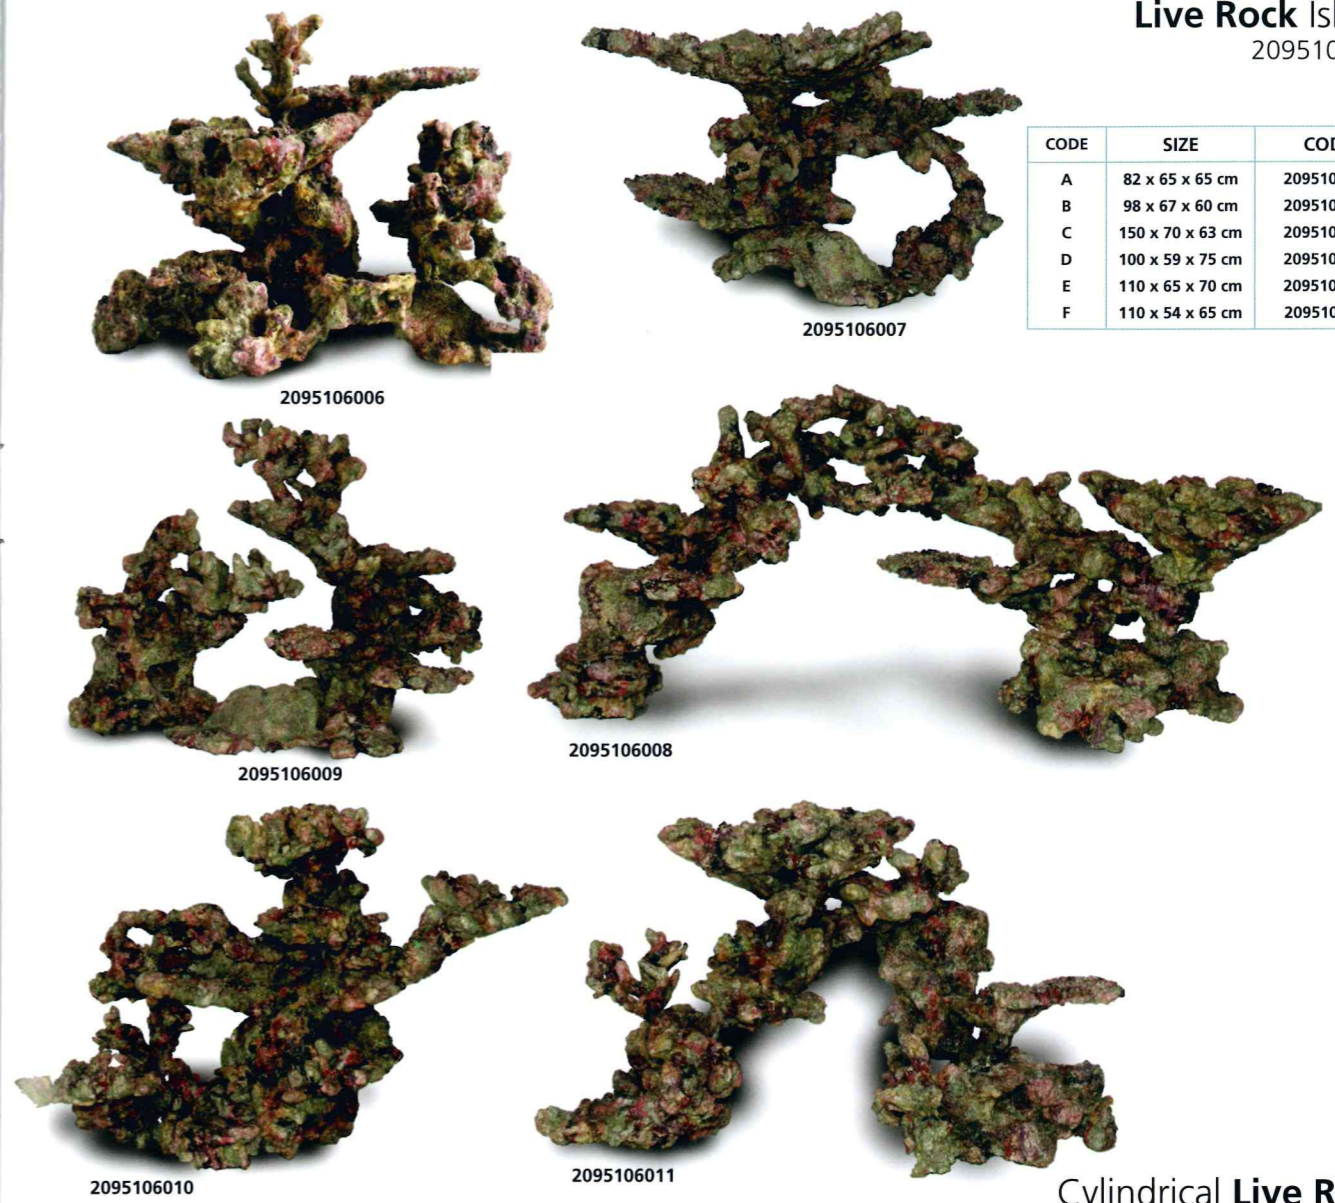

Cylindrical Live Rock
2095006000

SIZE	CODE
ø 120 x 300 cm	2095006005
ø 120 x 300 cm	2095006006

2095006005

2095006006

Live Rock Island
2095100000

CODE	SIZE	CODE
A	82 x 65 x 65 cm	2095106006
B	98 x 67 x 60 cm	2095106007
C	150 x 70 x 63 cm	2095106008
D	100 x 59 x 75 cm	2095106009
E	110 x 65 x 70 cm	2095106010
F	110 x 54 x 65 cm	2095106011

2095106006

2095106007

2095106009

2095106008

2095106010

2095106011

Cylindrical Live Rock
2095000000

SIZE	CODE
68 x 100cm d: 45cm	2095006002
80 x 100cm d: 45cm	2095006003
100 x 100cm d: 45cm	2095006004

2095006002

2095006003

2095006004